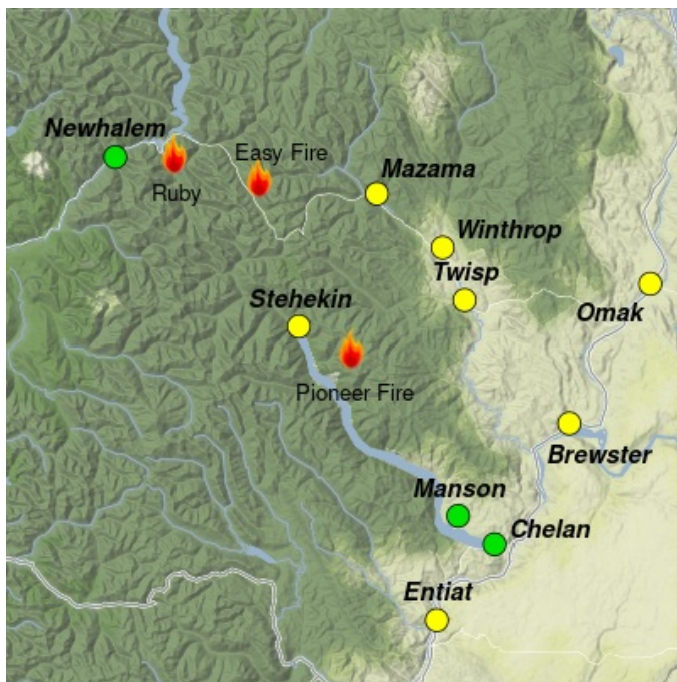

Perspectiva de Humo

North Central Washington - Pioneer and Easy Fires

8/17 - 8/18

Actualizado por [Wildland Fire Air Quality Response Program](#) agosto 17, 2024 at 09:47 PDT

Fuego

El incendio Easy abarca 2,130 acres sin crecimiento y está contenido en un 29%. El incendio Pioneer abarca 38,721 acres sin nuevo crecimiento y está contenido en un 23%. Comportamiento de fuego mínimo con retroceso, avance lento y combustión lenta. Para obtener la información más reciente, visite [Inciweb Incendio Pioneer](#) y [Inciweb Incendio Easy](#).

Humo

El Valle de Stehekin una vez más tendrá en general una calidad de aire MODERADA, pero en ocasiones tendrá una BUENA calidad de aire, dependiendo de los cambios de viento y la ubicación dentro del valle en relación con la actividad de fuego. El Valle de Methow y el valle del río Columbia continuarán viendo principalmente calidad de aire MODERADA hoy. En Manson y Chelan, prevalecerá la BUENA calidad de aire. Todas las áreas experimentarán un sistema de tormenta vigoroso que cruzará esta noche produciendo lluvias, tormentas eléctricas y vientos fuertes que deberían eliminar el humo residual en todas las áreas, excepto quizás cerca o adyacente a los incendios, como en el Valle de Stehekin.